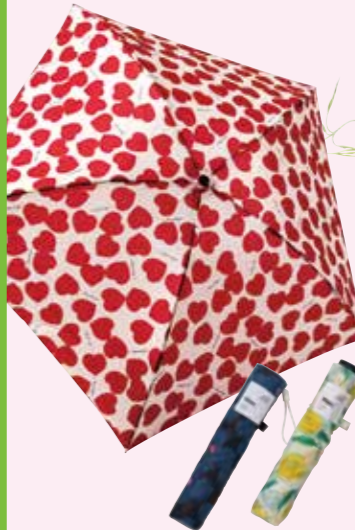

「ありがとう」を伝える母の日ギフト。  
**Mother's Day Gift**  
5/9 Sun.

**FOCUS** キフトラッピング無料  
キャンパス ベジバッグ 税込各5,390円  
アンブレラ <晴雨兼用/UVカット> 税込4,950円  
アンブレラ 折りたたみ <晴雨兼用/UVカット> 税込9,790円  
ストール スター刺しゅう 税込9,790円  
FOCUS 3F(婦人服)tel.06-6834-8884